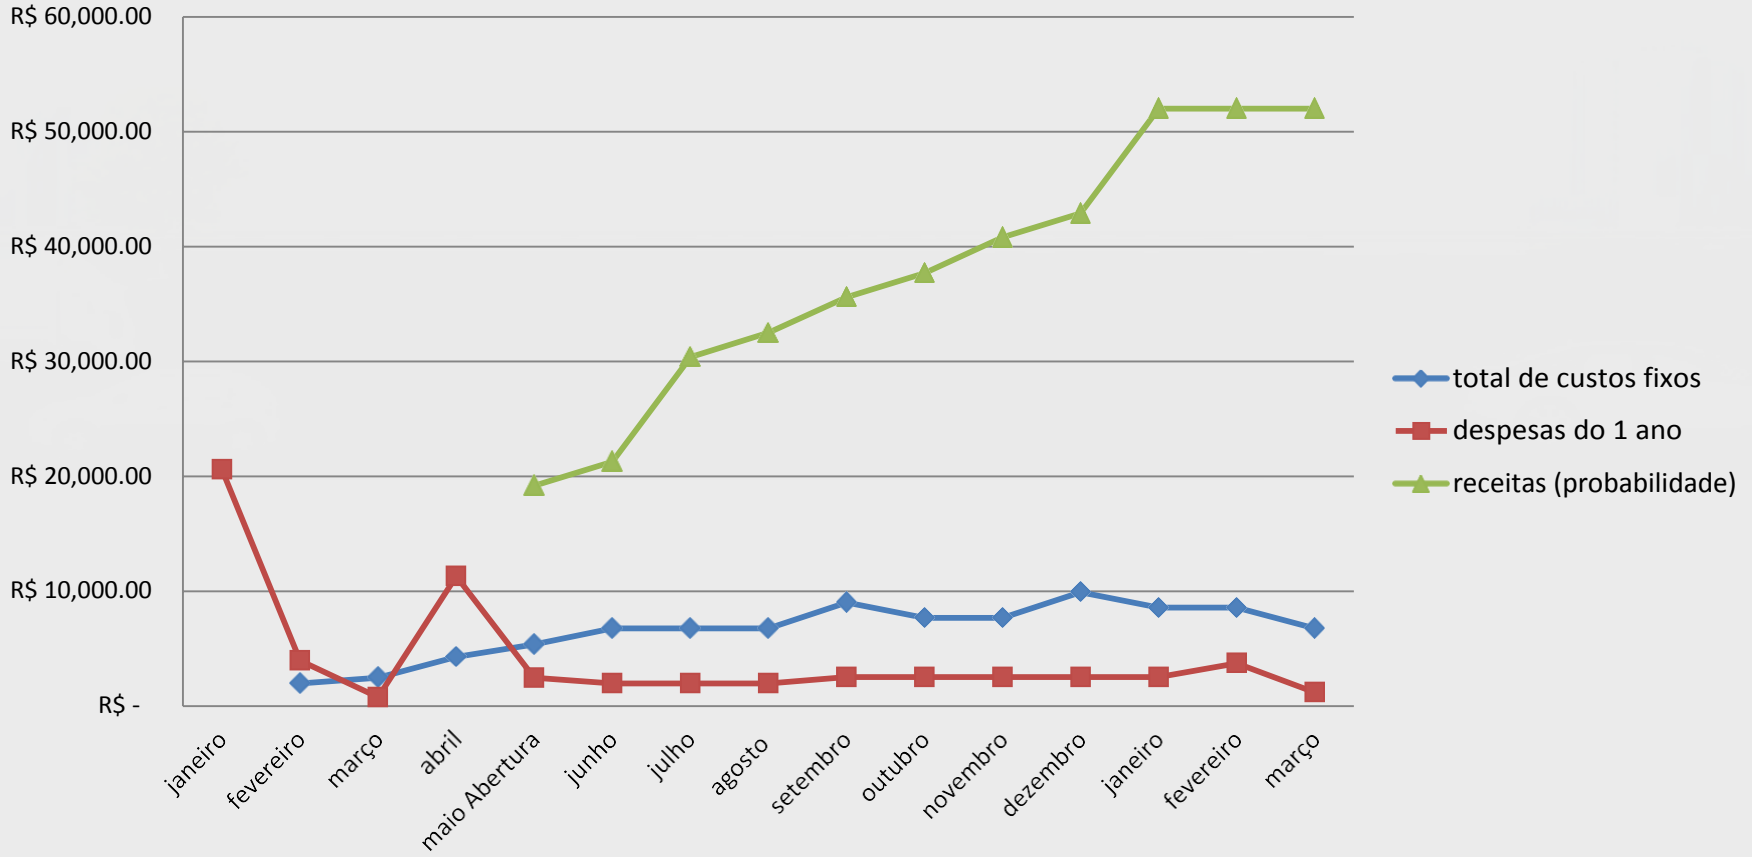

- Despachantes;
- Logistas;
- Particulares

Originalidade de Pintura:

- Concessionárias;
- Logistas
- Particulares

Vistoria Prévia de seguro

- Corretoras

Apoio oferecido:

- Projeto Arquitetônico
- Projeto Mercadológico
- Material Promocional
- Propaganda e Publicidade
- Projeto de Operação
- Orientação sobre Métodos de Trabalho
- Treinamento de Pessoal
- Escolha de Equipamento e Instalação

Planilha custos operacionais e resultados

DESPESAS X RECEITAS

VALOR DA FRANQUIA

O valor da franquia varia de acordo com a população, frota de veículos e IDH da cidade (índice de desenvolvimento humano) e varia entre R\$25.000,00 á R\$40.000,00 (valor a ser negociado)