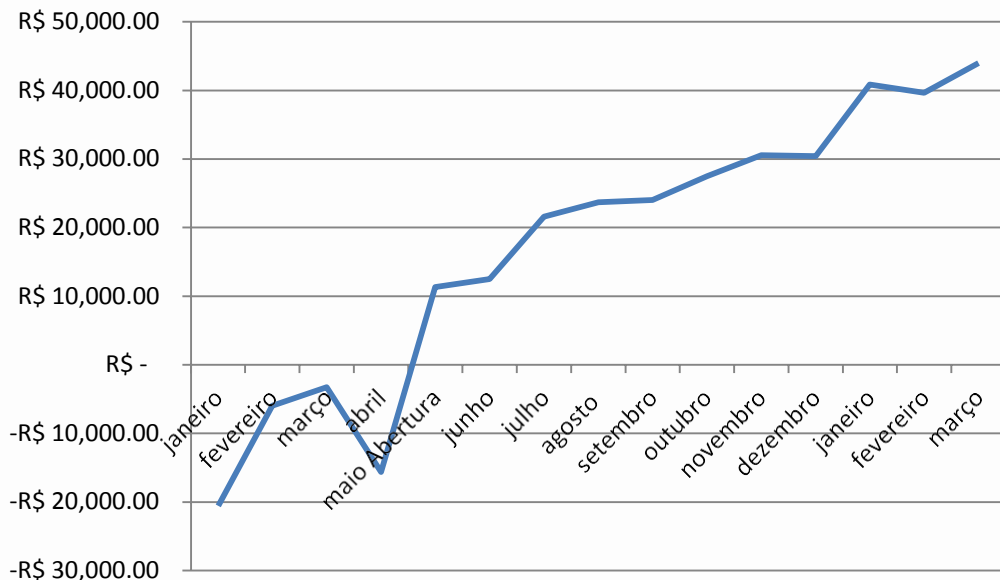

saldo do valor

Retorno do investimento:
- Varia entre 10 a 15 meses